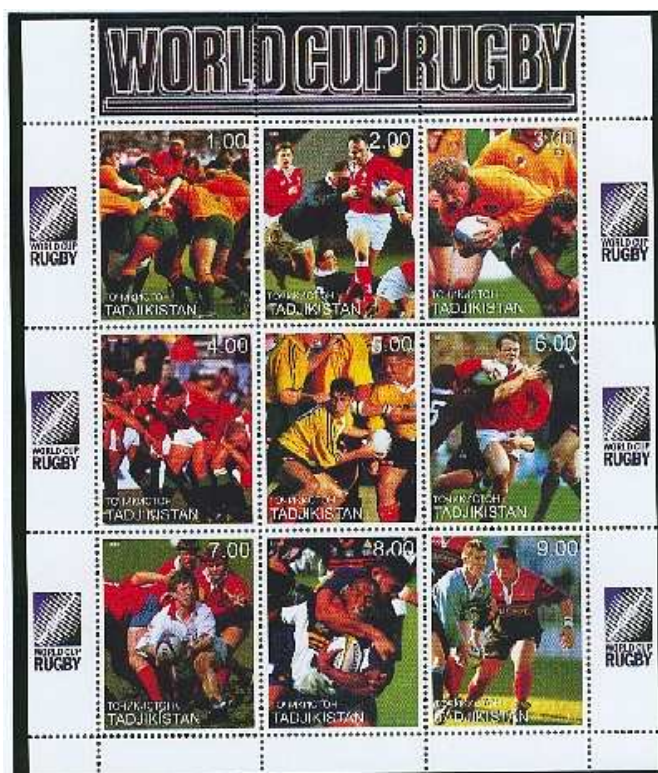

Les timbrés du rugby

N° 2 : Janvier 2000

Editorial

A ce jour, 25 abonnés en France pour les timbrés du rugby : c'est mieux que l'objectif que je m'étais fixé au début. Mais au delà du nombre des abonnés, ce qu'il retenir c'est la participation d'un grand nombre à la remontée des informations. Je ne peux pas les citer tous car il faudrait presque vous nommer tous. Encore merci pour votre adhésion à ce projet. Plusieurs d'entre vous ont souhaité que des petites annonces puissent être publiées : si vous m'en faites parvenir, le prochain numéro les reprendra. Ensuite en fonction de l'actualité, une place plus ou moins importante pourra leur être réservées. Pensez que nous sommes entre collectionneurs....

Pour terminer je vous adresse mes meilleurs voeux pour cette année 2000, voeux de santé et voeux de développement de votre collection.

Dominique DIDIER