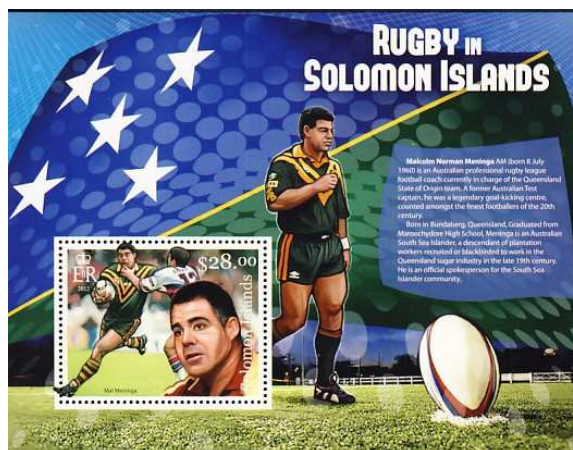

### Editorial

Ce mois-ci, ce sont les Iles Salomon qui nous font découvrir de nouveaux timbres représentant des rugbymans mélanésiens.

Le timbre de Saint Pierre et Miquelon paraîtra le 15 mai 2013.

Je vous invite à découvrir également de nouvelles EMA.

Bonne lecture...

Dominique DIDIER

[d.didier93@laposte.net](mailto:d.didier93@laposte.net)

**Iles Salomon** : émis en 2012 pour glorifier les grands joueurs de rugby nées dans les îles, ou qui sont venu promouvoir le rugby dans les îles (Radike Samo)