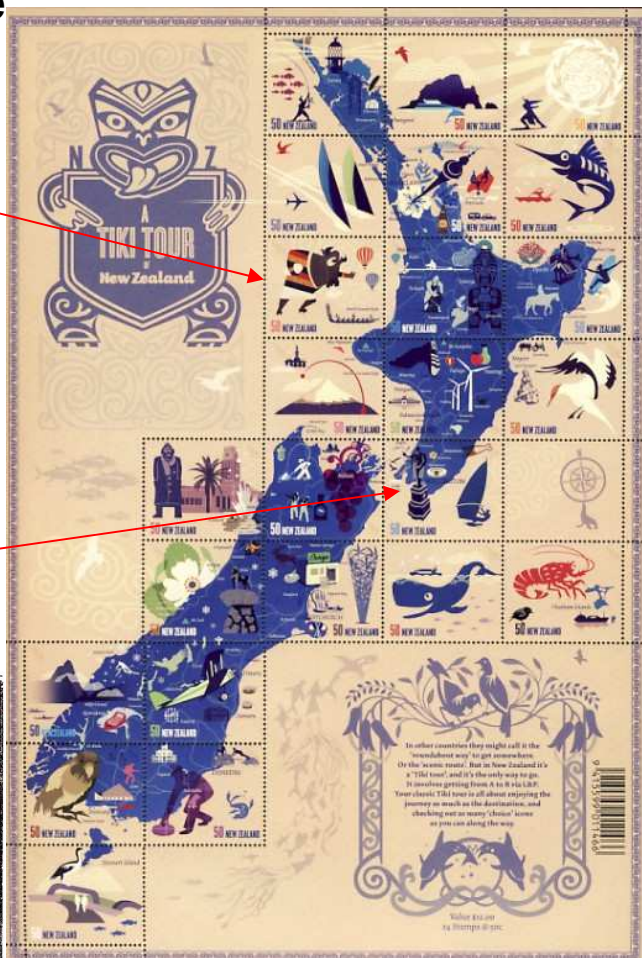

Les Timbrés du Rugby
	Adresse : D. DIDIER
	Domaine de Rosny 6 rue Edmond Michelet 93110 ROSNY SOUS BOIS
	Abonnement : 6 euros pour 1 an (6 à 8 numéros)
	Règlement à l'ordre de D. Didier
	Pas de Copyright, la reproduction est libre

Merci à NZ TS Tan et Brian Vincent